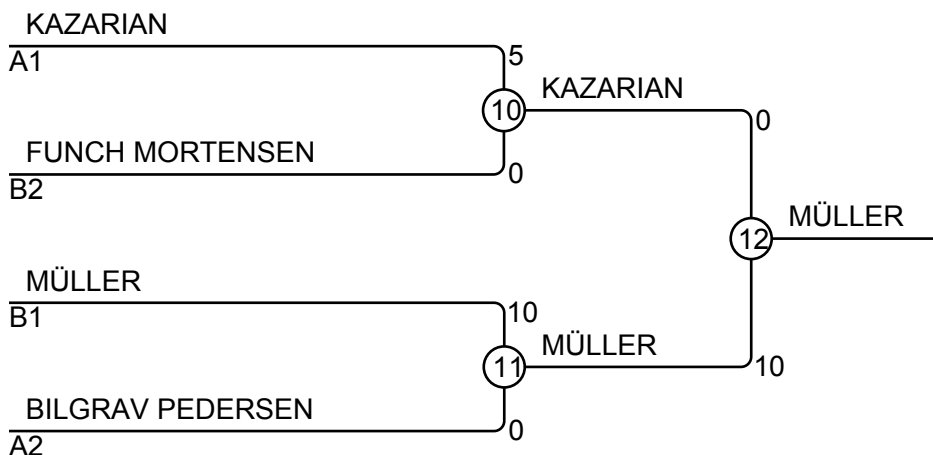

Copenhagen Open 18. - 19. April 2014 Prismen F15-40

Competitors: 7

Competitors A

#	Name	Club	1	2	3	4	Wins	Pts	Pos
1	Freja BILGRAV PEDERSEN	Lyngby Judo Klub		10	10		2	20	2
2	Olivia HEIDEMANN	Leipziger Sportlöwen			10		1	10	3
3	Tindra LARSSON	JK National					0	0	4
4	Lucia KAZARIAN	Amager Judo Skole	10	10	10		3	30	1

Matches A

Match	White		Blue		Result	Time
1	Freja BILGRAV PEDERSEN	1	2	Olivia HEIDEMANN	10 - 0	1:41
2	Tindra LARSSON	3	4	Lucia KAZARIAN	0 - 10	0:06
4	Freja BILGRAV PEDERSEN	1	3	Tindra LARSSON	10 - 0	0:08
5	Olivia HEIDEMANN	2	4	Lucia KAZARIAN	0 - 10	2:47
7	Freja BILGRAV PEDERSEN	1	4	Lucia KAZARIAN	0 - 10	0:41
8	Olivia HEIDEMANN	2	3	Tindra LARSSON	10 - 0	0:56

Competitors B

#	Name	Club	5	6	7	Wins	Pts	Pos
5	Sara FUNCH MORTENSEN	Køge		10		1	10	2
6	Tuwa WICKSTRÖM	Staffanstorp				0	0	3
7	Celine MÜLLER	Leipziger Sportlöwen	10	10		2	20	1

Matches B

Match	White		Blue		Result	Time
3	Sara FUNCH MORTENSEN	5	6	Tuwa WICKSTRÖM	10 - 0	1:58
6	Sara FUNCH MORTENSEN	5	7	Celine MÜLLER	0 - 10	2:57
9	Tuwa WICKSTRÖM	6	7	Celine MÜLLER	0 - 10	1:14

Results

Pos	Name
1	Celine MÜLLER, Leipziger Sportlöwen
2	Lucia KAZARIAN, Amager Judo Skole
3	Sara FUNCH MORTENSEN, Køge
3	Freja BILGRAV PEDERSEN, Lyngby Judo Klub